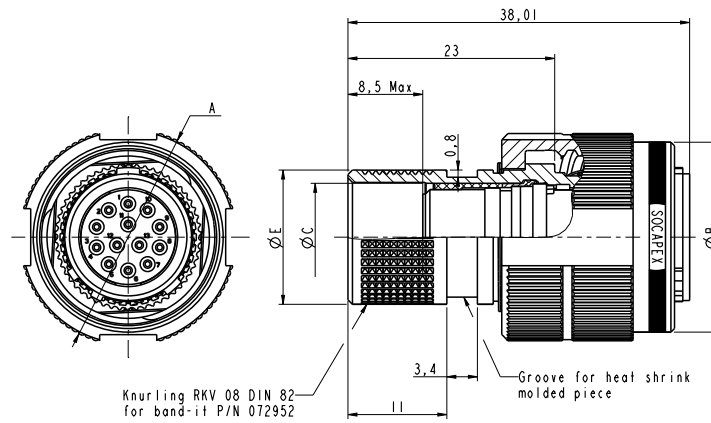

## 38999 INTEGRATED BACKSHELLS

SCP TV06ZN N472 😊  
 SCP TV06RW N472  
 SCP TVS06RF N472  
 SCP TVS06RB N472  
 SCP TVS06RK N472  
 SCP TVS06RS N472  
 Straight Plug

Size	ØA Max	ØE <sup>0 -0.2</sup>	ØB <sup>+0.2 0</sup>	ØC
09	21,8	12	18,4	8,74
11	25,0	15	21,1	11,99
13	29,4	18	25,4	14,88
15	32,5	22	28,7	18,06
17	35,7	25	32,2	21,23
19	38,5	28	34,9	23,93
21	41,7	31	38,1	27,1
23	44,9	34	41,1	30,28
25	48,0	37	44,3	33,45