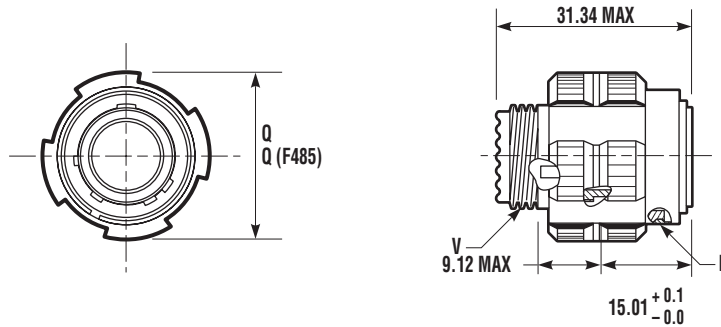

SCP TV06RW ☺ JD38999/26W ☺  
 SCP TVS06RF JD38999/26F  
 SCP TVS06RB  
 SCP TVS06RK JD38999/26K  
 SCP TVS06RS JD38999/26S  
 Aéreo recto

Tamaño		B rosca clase 2A 0.1P-0.3L-TS (pulgadas)	Q Max (mm)	V rosca métrica (mm)	Q (F485)* (mm)
MIL-DTL-38999 Serie III	SCP TV				
A	9	.6250	21.82	M12x1-6g	21.1
B	11	.7500	24.62	M15x1-6g	23.8
C	13	.8750	28.98	M18x1-6g	28.2
D	15	1.0000	32.16	M22x1-6g	31.4
E	17	1.1875	35.33	M25x1-6g	36.5
F	19	1.2500	38.10	M28x1-6g	39.3
G	21	1.3750	41.28	M31x1-6g	42.5
H	23	1.5000	44.45	M34x1-6g	45.3
J	25	1.6250	47.63	M37x1-6g	48.4