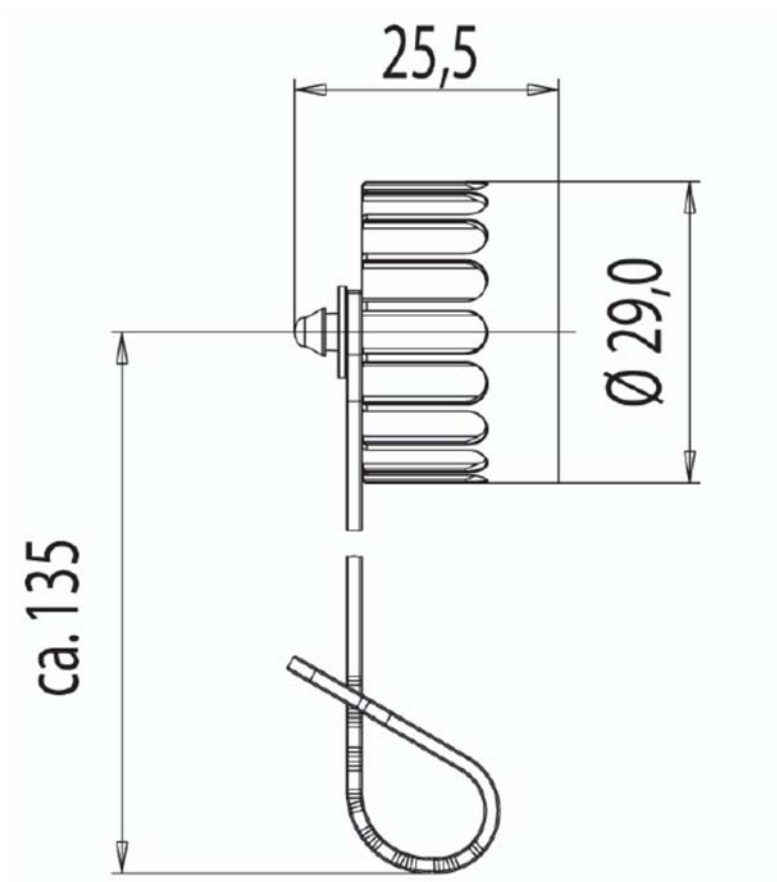

S.C.P. s.a.

Suministros de Conectores Profesionales, s.a.

C016-00U000-010-12

eco|mate

Part No. C016 00U000 010 12

Series Circular Connectors eco|mate

Subseries Circular Connector eco|mate

COMMON CHARACTERISTICS		
Flammability		V-0
ELECTRICAL CHARACTERISTICS		
Installation category	DIN EN 60664-1 / IEC 60664-1	III
Insulation group	DIN EN 60664-1 / IEC 60664-1	II
Insulation resistance	DIN EN 60512-3-1, Test 3a / IEC 60512-3-1, Test 3a	$\geq 10^9$
Pollution degree	DIN EN 60664-1 / IEC 60664-1	3

eco|mate

Part No. C016 00U000 010 12

Series Circular Connectors eco|mate

Subseries Circular Connector eco|mate

Tel.: +34 91 355 60 06
e-mail: comercial@scp-sa.es

Tel.: +34 91 355 60 06
e-mail: comercial@scp-sa.es